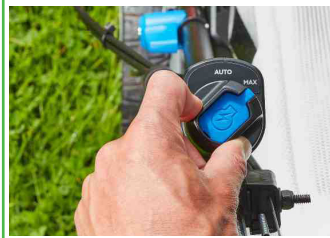

Cortacésped TORO eRecycler

Cortacésped de 52 & 55 cm a batería de 60 V

* Incluye:
1xBatería L324 6Ah +
1xCargador estándar 2A

CARACTERÍSTICAS Y VENTAJAS

Batería FlexForce

Compatible con el resto de los productos de la gama Flex-Force Power System™, desde cortacéspedes hasta desbrozadoras de hilo o sopladores de nieve.

SmartStow

Ahorre hasta un 70 % de espacio guardando el cortacésped en posición vertical, con el sistema de almacenamiento compacto del recogedor.

Automatic Drive System

(Solo en eS55AST)

El exclusivo sistema de transmisión automática de Toro detecta y ajusta suavemente la velocidad del cortacésped a su velocidad de paseo preferida.

- + **3 en 1** (recogida, recycler y descarga lateral).
- + **Carcasa de acero** de alta resistencia Toro.

- + **Silencioso**
- + **Tecnología Vortex** para mejorar el corte y optimizar el reciclado.

ESPECIFICACIONES